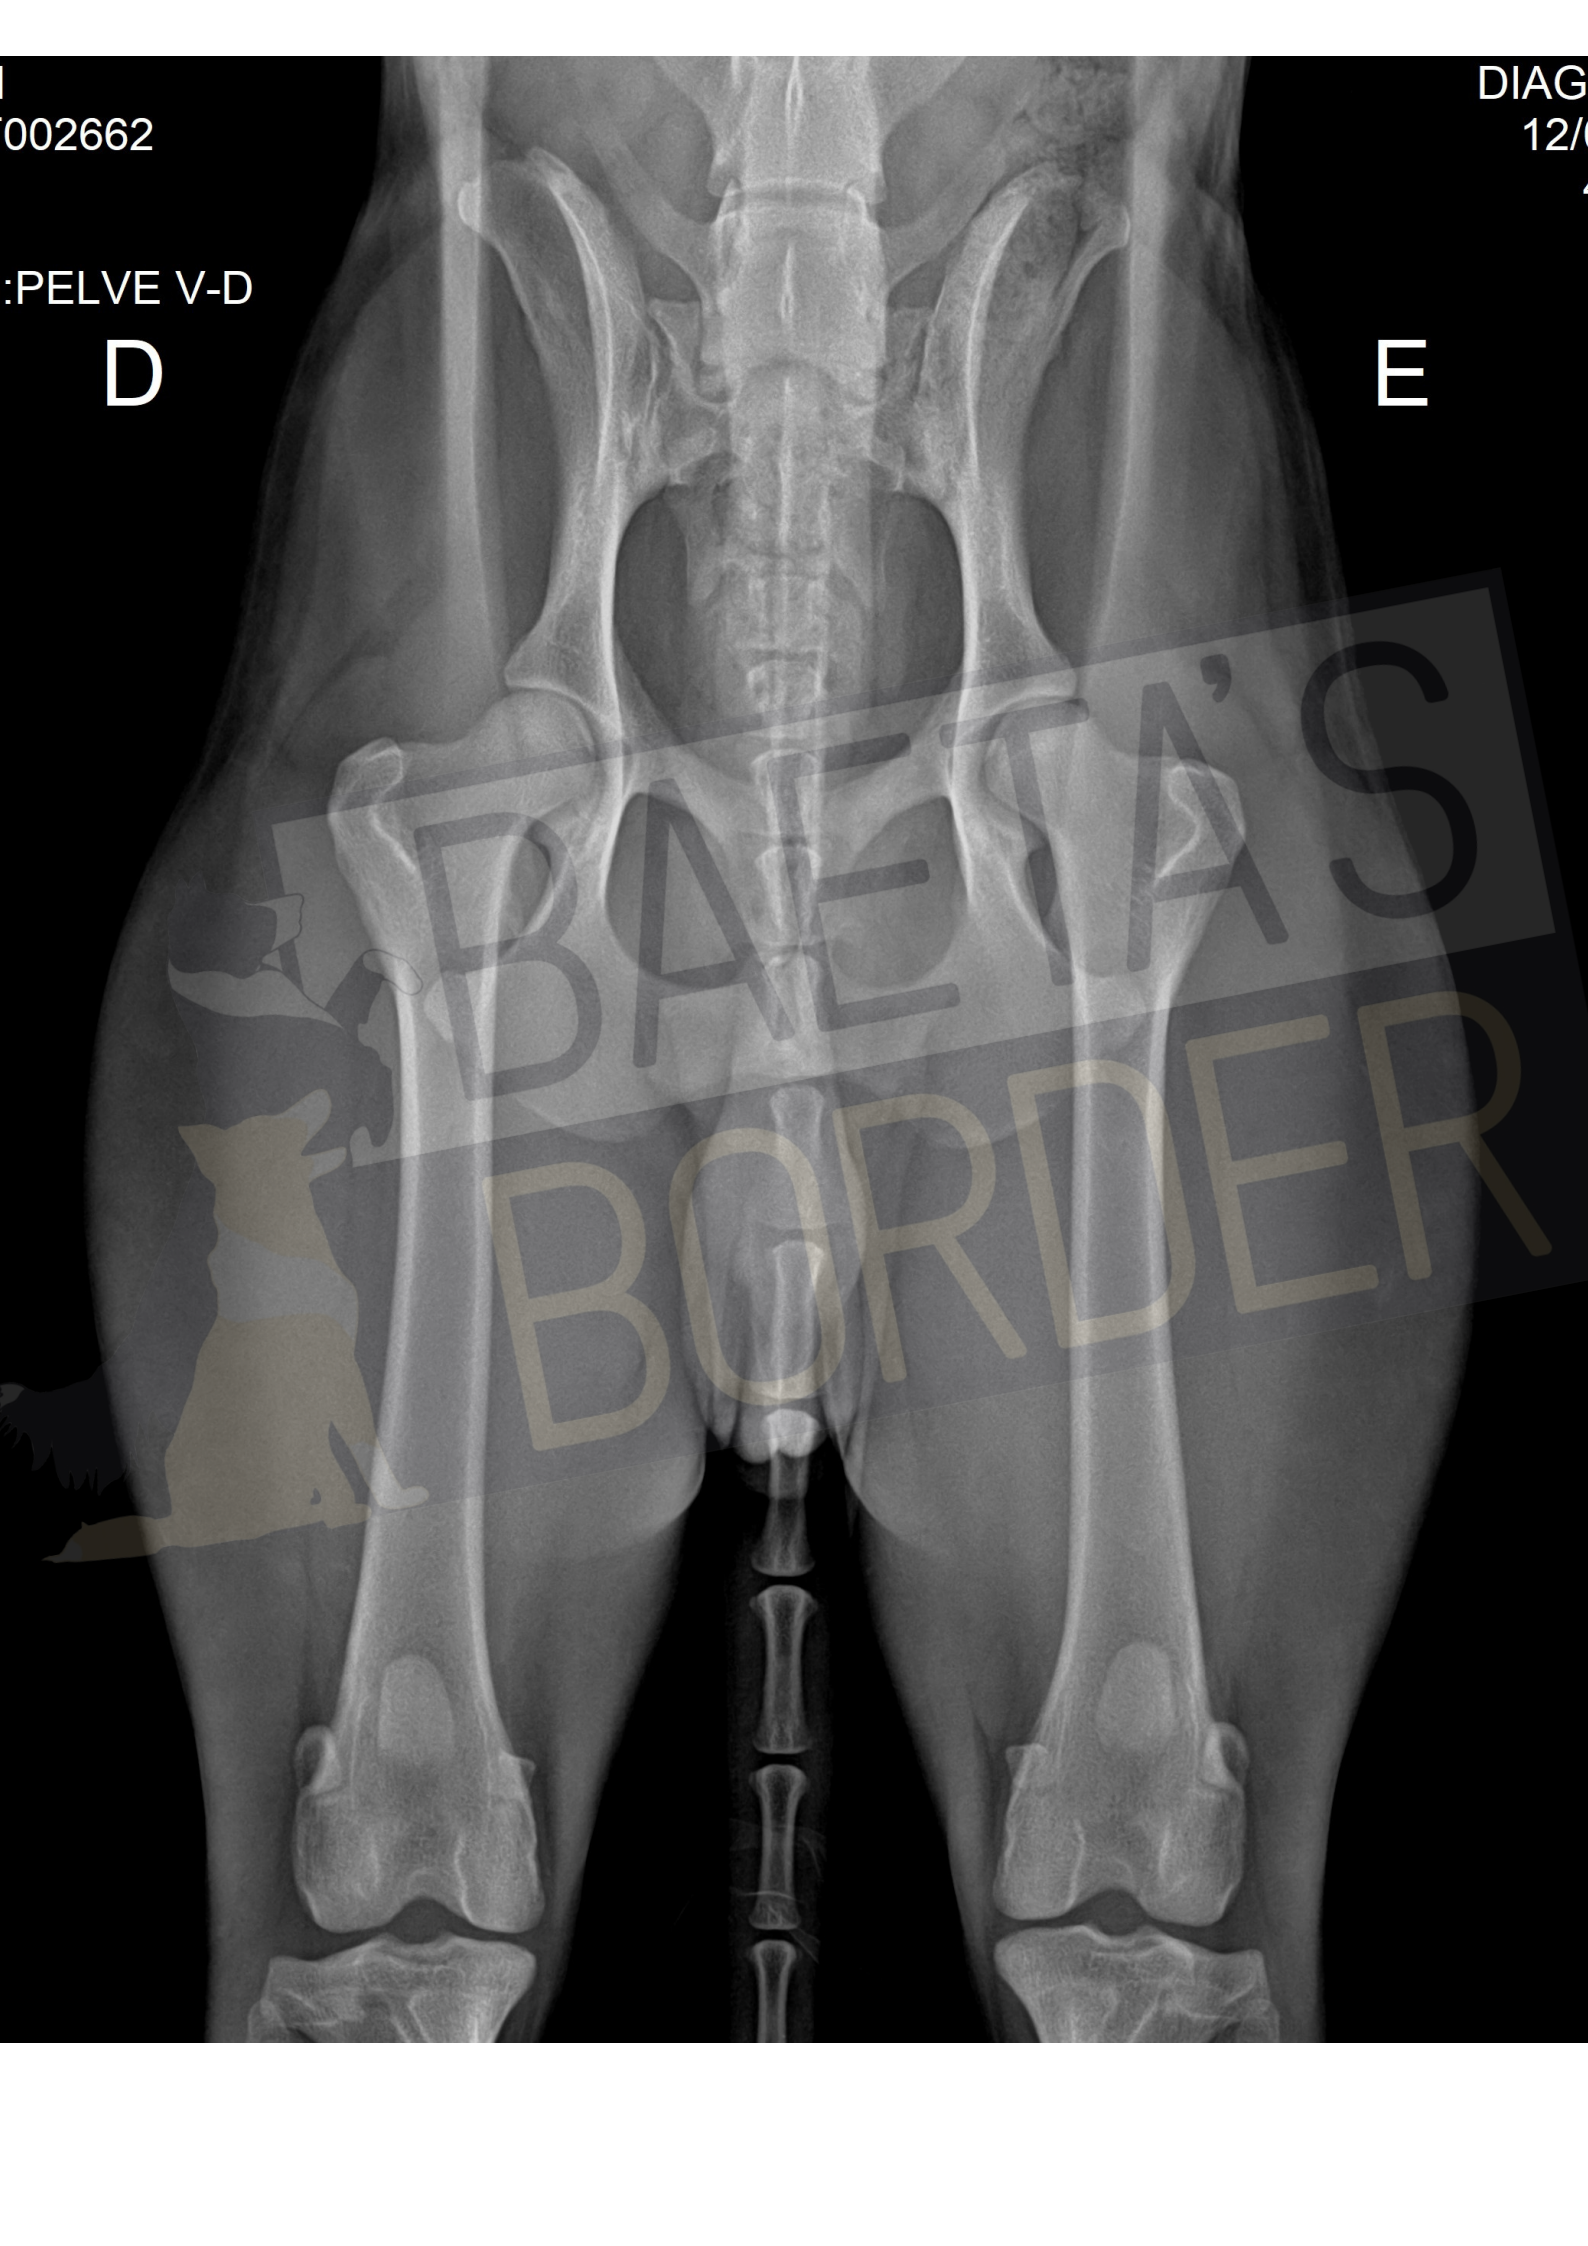

002662

DIAG
12/

:PELVE V-D

D

E

BAETA'S
BORDER